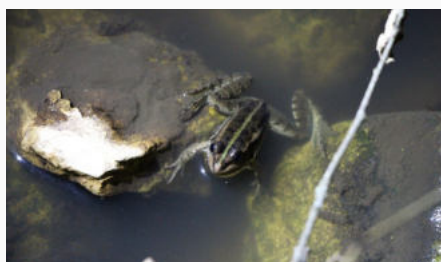

16 OCTOBRE 2021

INVENTAIRE PARTICIPATIF

"A la recherche de la Salamandre"

Près d'une trentaine de participants est partie à la recherche de la Salamandre tachetée (*Salamandra salamandra*) sur la commune du Thoronet.

Cet inventaire participatif s'inclue dans une démarche du CEN PACA et de la LPO PACA pour la création d'un atlas herpétologique de la région.

Inconnue sur le secteur de la commune, mais bien présente autour, cette espèce d'amphibien était donc à l'honneur pour améliorer les connaissances sur sa répartition spatiale.

Malheureusement, et probablement du fait de la météo trop clémente (précipitations nulles), aucune salamandre n'a pu être contacté.

Cependant, quelques espèces comme *Pelophylax* sp. (Grenouille verte/rieuse), des limaces, des iules et autres arthropodes, ont pu être observés.